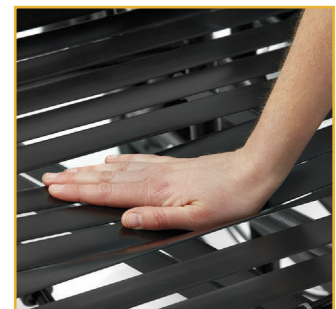

BRODA®

Elite

Fauteuil de rééducation

HCPCS
E1161

Shown with optional Matrix® Libra seat cushion

Avantages pour les patients, les intervenants et les établissements de santé

- Un positionnement facilité pour davantage de confort et une meilleure respiration
- Le mécanisme d'inclinaison et de couchage permet un repositionnement fréquent et aisé
- Le bon maintien réduit les anomalies posturales.

Les roues mag montées à l'arrière facilitent la propulsion manuelle permettant aux patients d'interagir avec leur environnement proche.

Le mécanisme d'inclinaison et de couchage du fauteuil permet de diminuer les anomalies posturales telles que l'affaissement, l'inclinaison latérale et l'abaissement de la tête.

L'inclinaison du siège vers l'arrière concourt effectivement à l'ouverture du diaphragme et facilite la respiration, la digestion et le bon fonctionnement des organes.

La technologie Comfort Tension Seating® assure un meilleur maintien et un confort prolongé en position assise